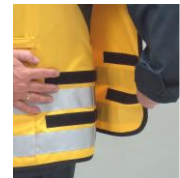

Reflexausstattung:

- 3M, 50 mm, silber, fest aufgenäht:
- 2-fach rundum Saum incl. FUG-Tasche

Eigenschaften:

- permanent schwer entflammbar
- kein Krumpfen nach der Wäsche
- wasserabweisende Imprägnierung
- hohe Reißfestigkeit
- Rückenaufschrift auf Reflexstreifen, mit Klett abtrennbar
- hohe Warnwirkung durch Reflexstreifen
- praktische Taschenaufteilung
- aufgrund seitlicher Klettverstellung komfortabel über Brandschutzüberjacke tragbar

lieferbare Farben:

gelb, weiß/ecru, rot, orange, dunkelblau, hellblau, grün

Größe:

Einheitsgröße durch Klettverstellung

Die Weste wird standardmäßig ohne Rückenbeschriftung ausgestattet. Bei der Bestellung bitte unbedingt angeben:

- Text Rückenbeschriftung
- Funktionsbezeichnung

Rückenschild mit Klett 1896/RA/Aufschrift

Größe: 8 x 38 cm
Farbe und Aufschrift gemäß unserem Standardprogramm.
Davon abweichende Ausführungen sind ebenfalls möglich.
(bitte sprechen Sie uns an)

Kennzeichnungsweste 1849/TCF/Weste

- aus Tecafort
ca. 70 cm lang – je nach Größe
Farbe nach Wahl: grün, orange, dunkelblau, rot, weiß/ecru, königsblau
- verdeckter Schulterkoller aus ISOTEMP[®]-Tex III
 - paspelierter unterlegter Reißverschluss
 - zwei Brusttaschen (links als FUG) mit Patte und Klett
 - 2 eingehängte Seitentaschen
 - Reflexausstattung:
Brustreflex, Saumreflex, Rückendreieck